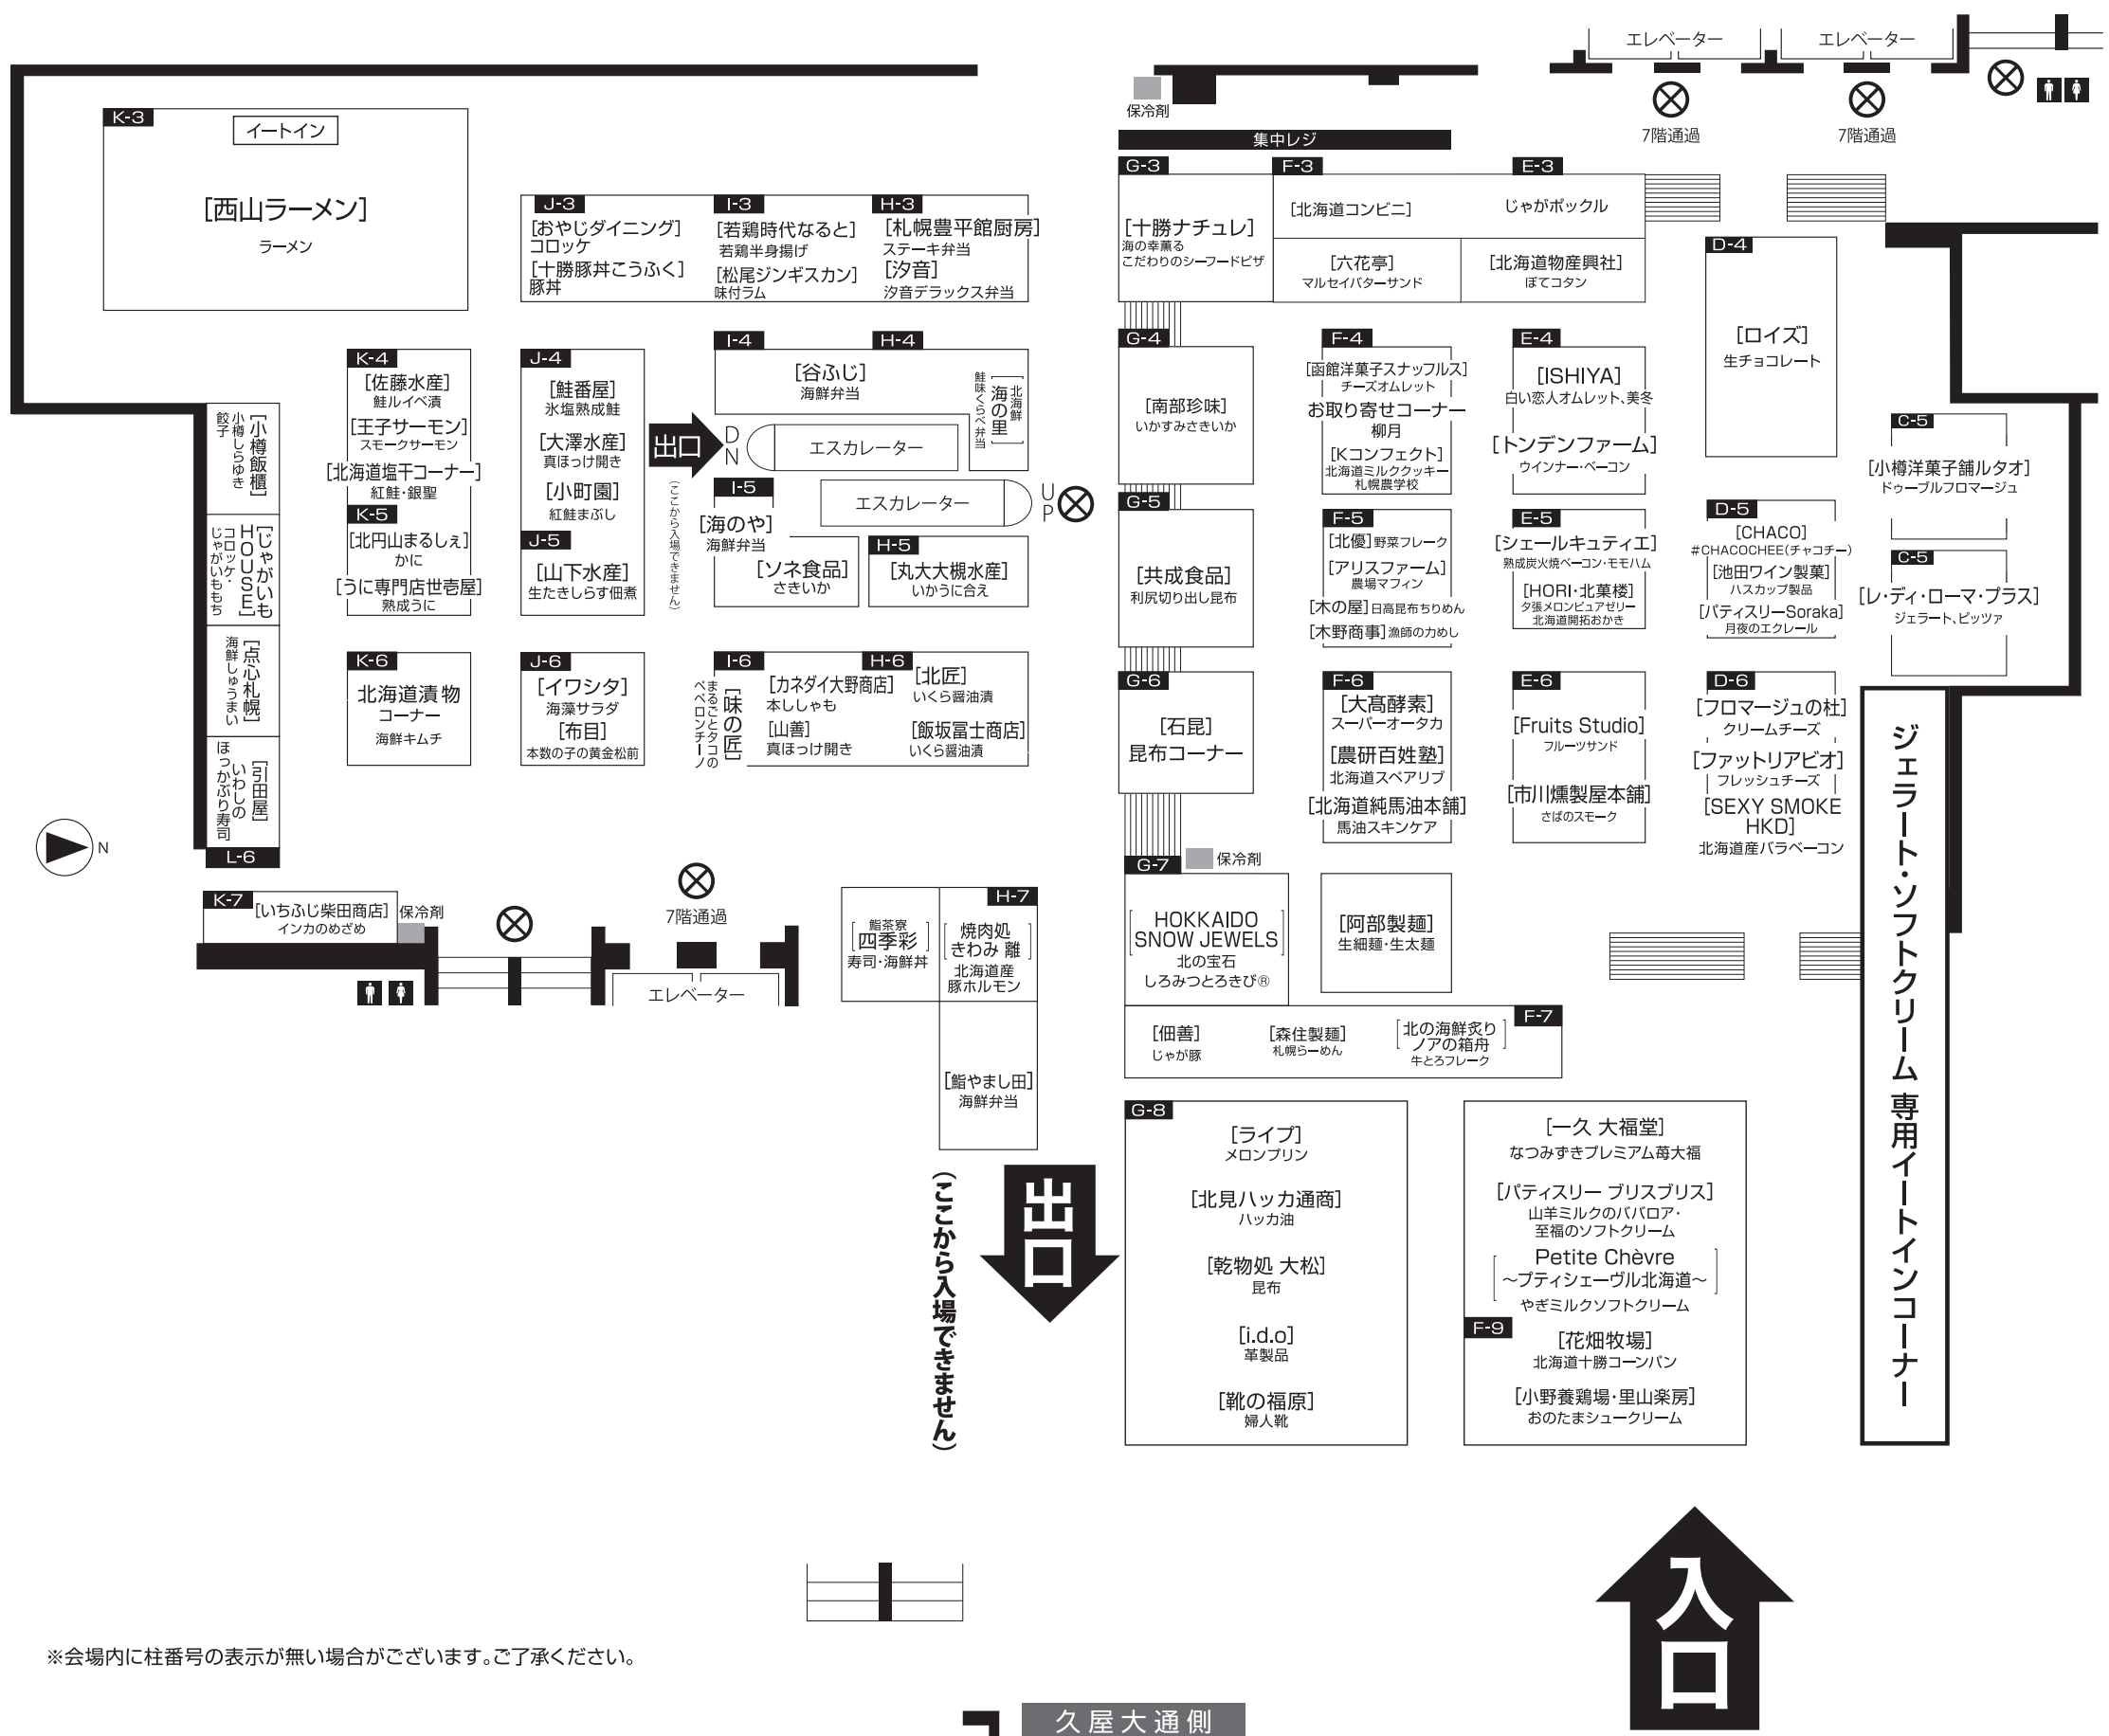

秋の大北海道物産展

【第2弾】10月6日(水)→11日(月)

営業時間 10時→19時30分 最終日10月11日(月)は18時開場。

※図中左上のアルファベットと数字は柱番号を示しています。
※新型コロナウイルス感染症の感染予防対策の為、案内所での手荷物のお預かり及び、お買いあげ品の回送をお断り致しております。

ジェリート・ソフトクリーム専用イートインコーナー

大津通側

久屋大通側

※会場内に柱番号の表示が無い場合がございます。ご了承ください。