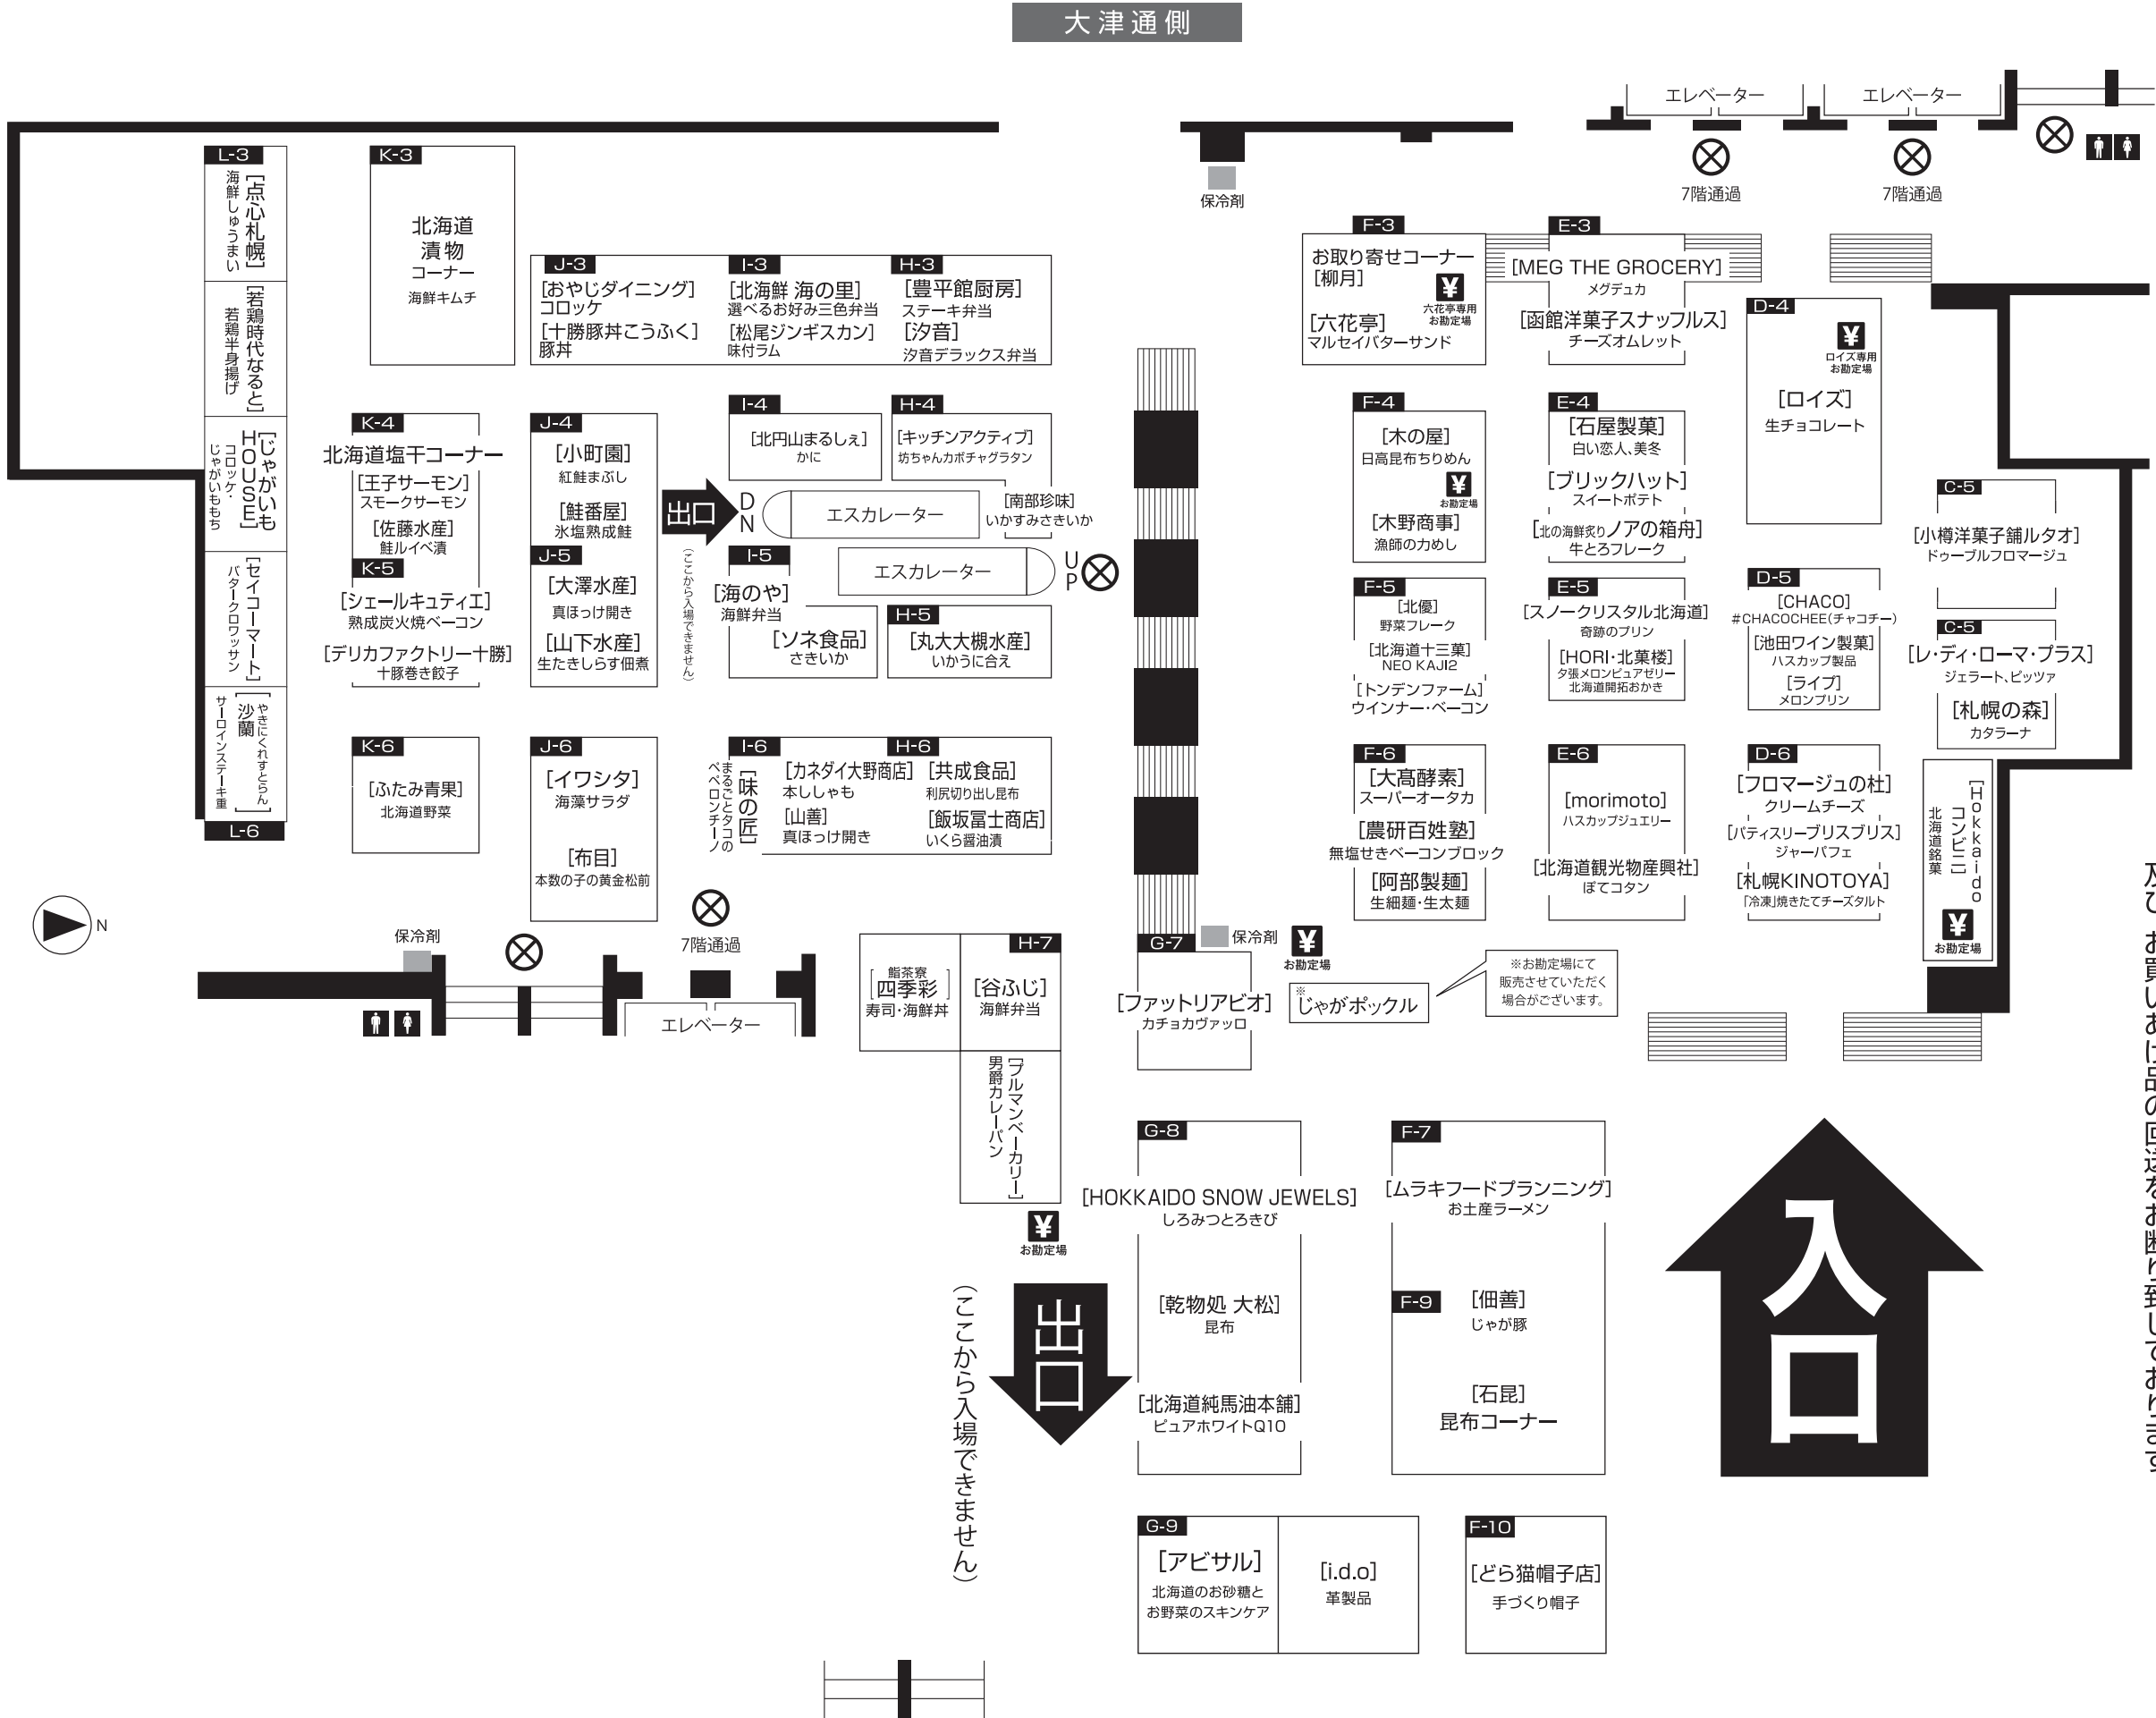

# 秋の北海道物産展

## 〈第2弾〉

【第2弾】10月7日(水) ↓ 12日(月)

営業時間 10時 ↓ 19時30分 ※最終日10月12日(月)は18時閉場。

※図中左上のアルファベットと数字は柱番号を示しています。  
 ※新型コロナウイルス感染症の感染予防対策の為、案内所での手荷物のお預かり及び、お買いあげ品の回送をお断り致しております。

大津通側

久屋大通側

※会場内に柱番号の表示が無い場合がございます。ご了承ください。