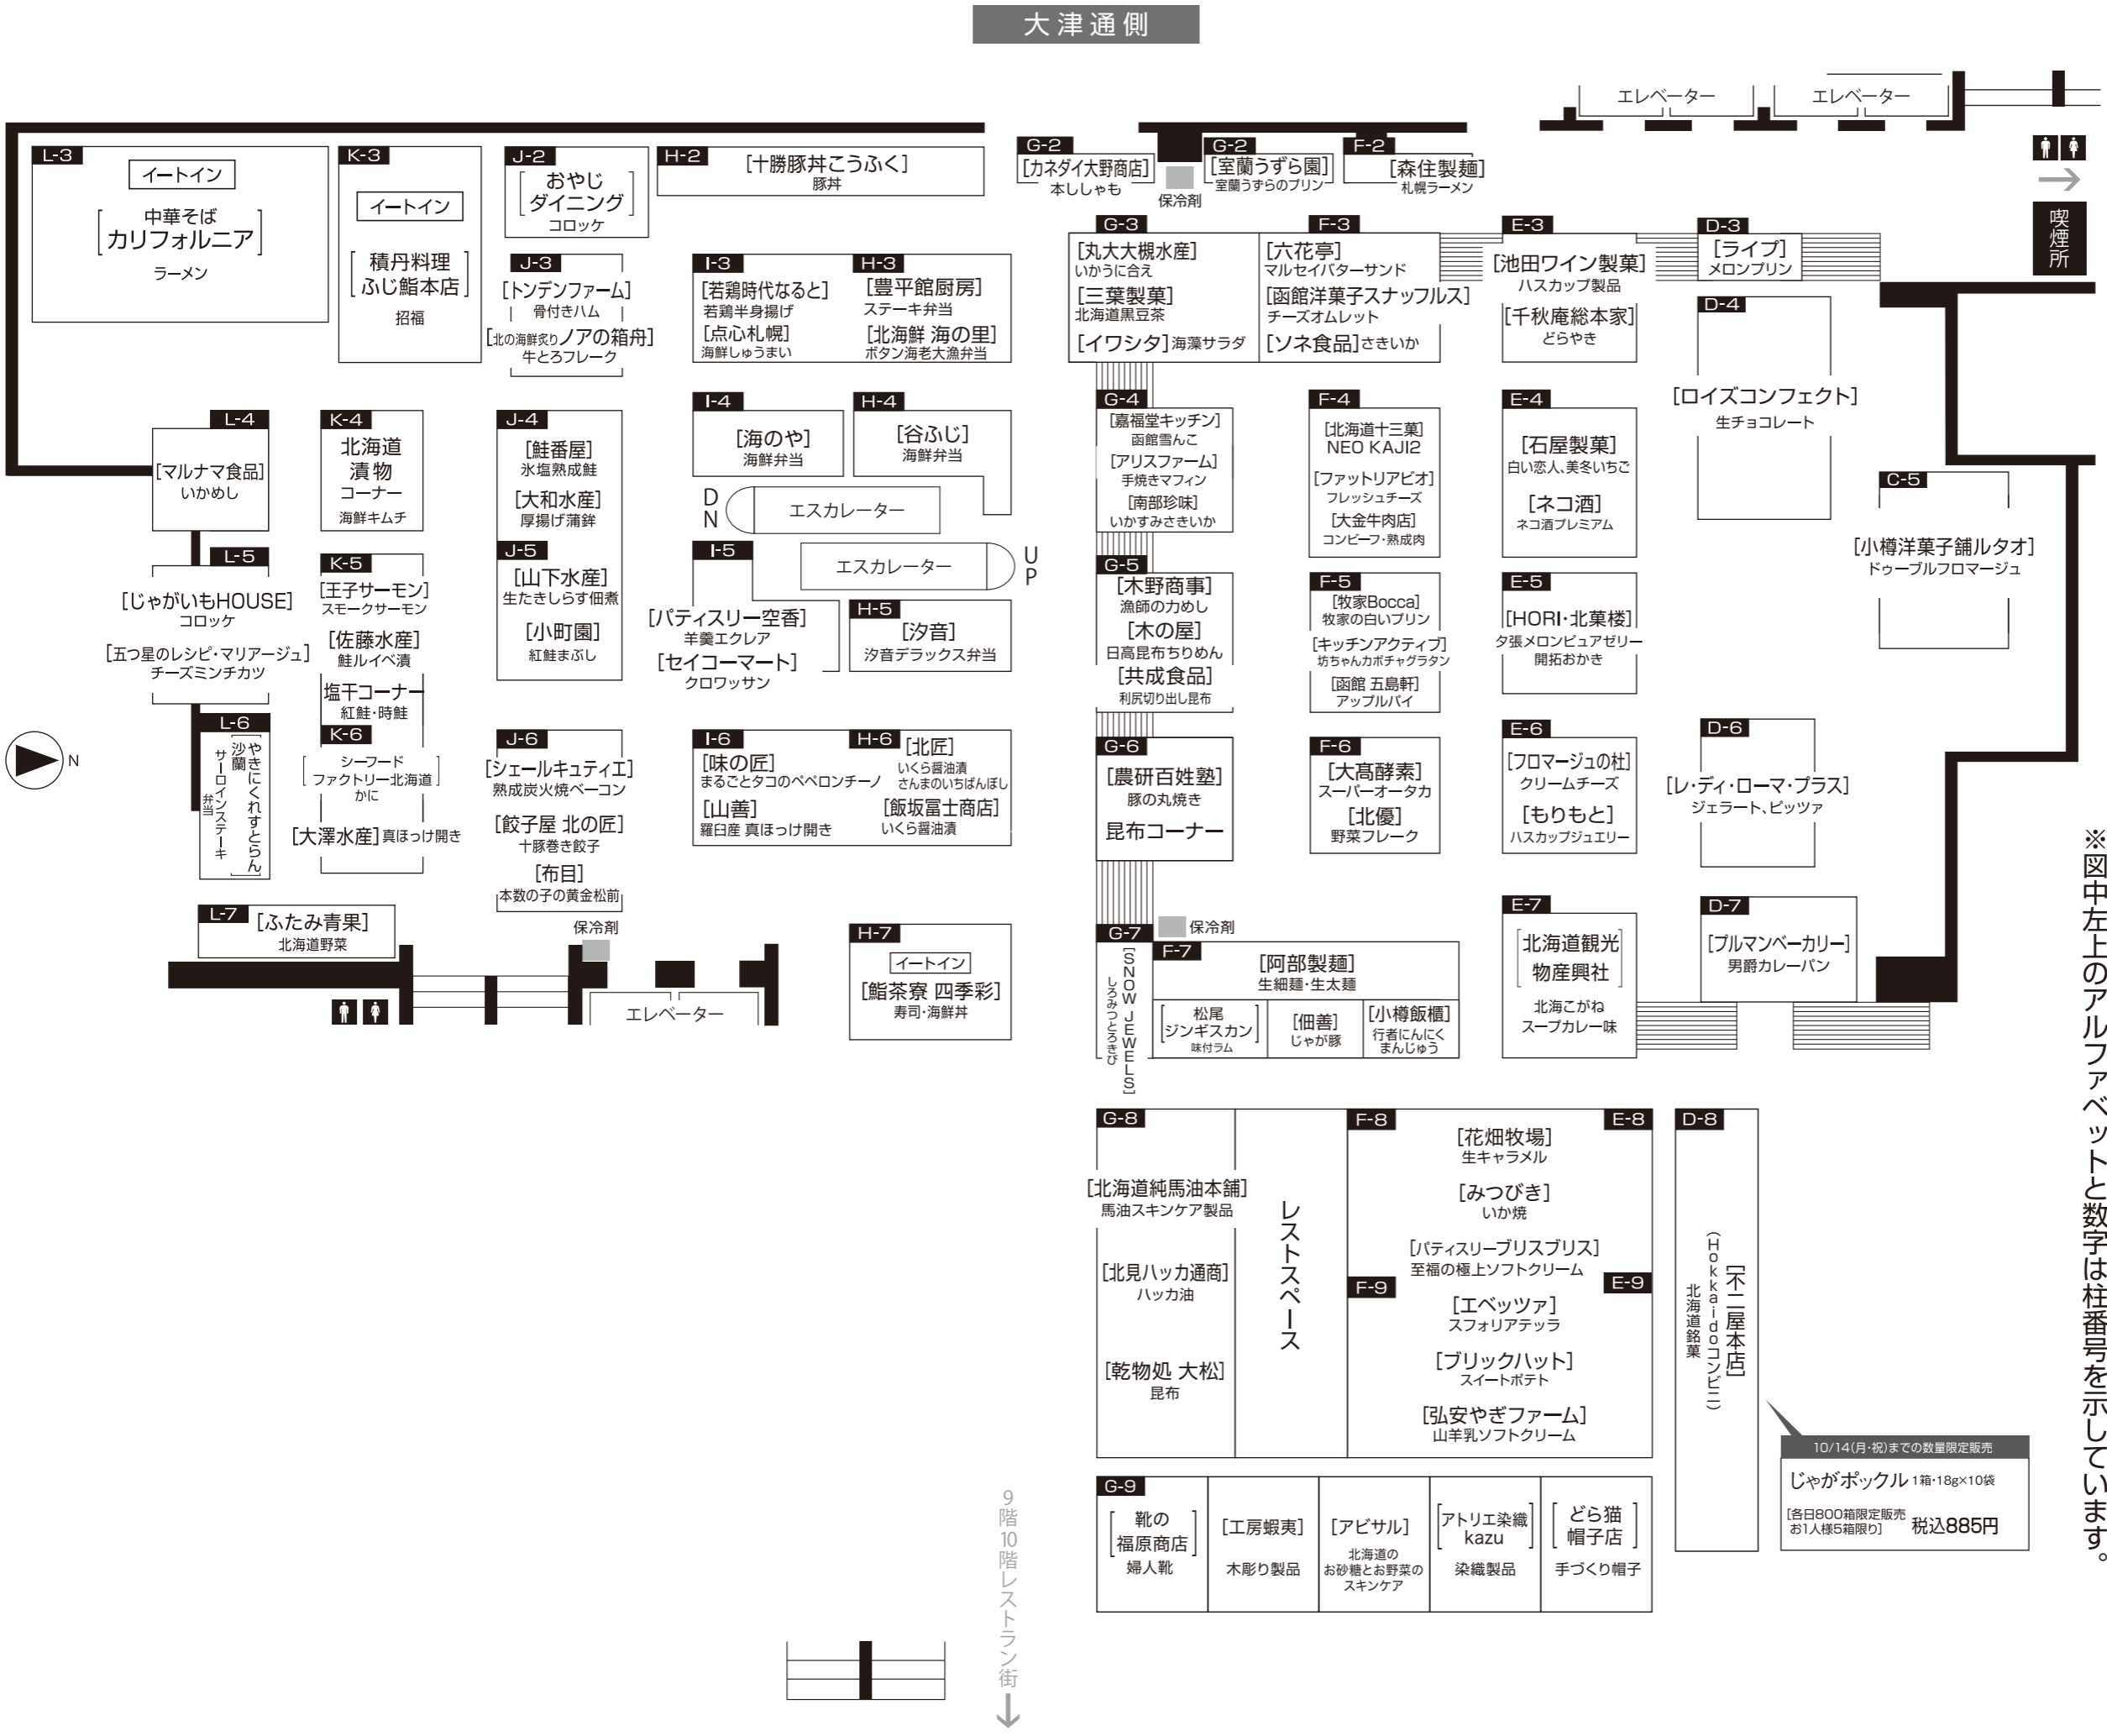

秋の大北海道物産展

【第2弾】10月9日(水)→14日(月・祝)

営業時間 10時→19時30分
 最終日10月14日(月・祝)は18時閉場。
 10/14(月・祝)までの数量限定販売
 じゃがポックル 1箱・18g×10袋
 [各日800箱限定販売 お1人様5箱限り] 税込885円

※図中左上のアルファベットと数字は柱番号を示しています。

※会場内に柱番号の表示が無い場合がございます。ご了承くださいませ。